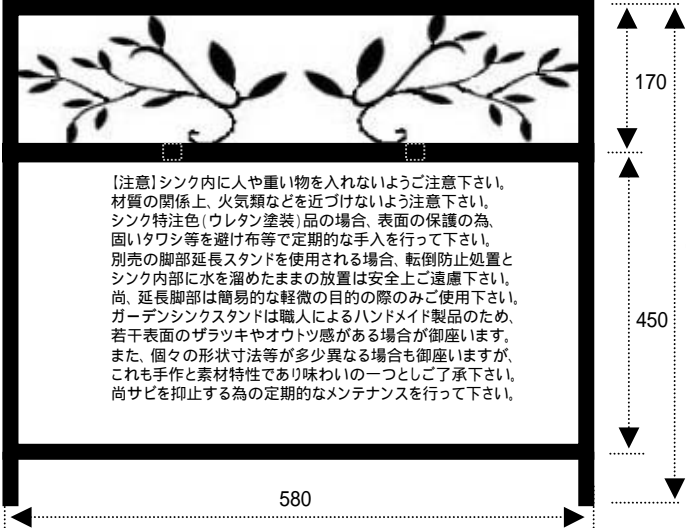

品名: モナアクアキューブ スタンドシンク (MONA Reef model)

シンク外寸size:595x510x170h突起部含む (内寸:537x440x165h)
 アイアン製手作り仕上の為製品により多少の出来栄と寸法誤差が御座います。
 フレーム部分の角材は17角を使用しております。棚受け棒は9角を使用しています。

シンク標準色(ミカゲホワイト) P P製
 特別色や特注色はウレタン塗装仕上げ

品名: モナアクアキューブ スタンドシンク (MONA Natural model)

シンク外寸size:595x510x170h突起部含む (内寸:537x440x165h)
 アイアン製手作り仕上の為製品により多少の出来栄と寸法誤差が御座います。
 フレーム部分の角材は17角を使用しております。棚受け棒は9角を使用しています。

シンク標準色(ミカゲホワイト) P P製
 特別色や特注色はウレタン塗装仕上げ