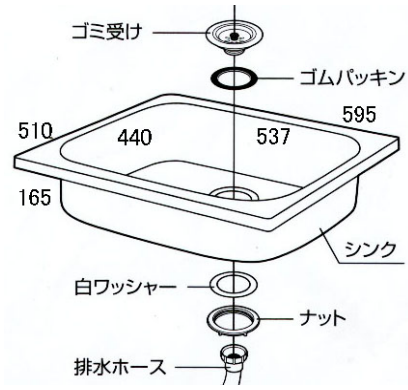

品名: モナアクアキューブ スタンドシンク (MONA Reef model)

シンク外寸size:595x510x170h突起部含む (内寸:537x440x165h)
 アイアン製手作り仕上の為製品により多少の出来栄と寸法誤差が御座います。
 フレーム部分の角材は17角を使用しております。棚受け棒は9角を使用しています。

シンク標準色(ミカゲホワイト) P P製
 特別色や特注色はウレタン塗装仕上げ

品名: モナアクアキューブ スタンドシンク (MONA Natural model)

シンク外寸size:595x510x170h突起部含む (内寸:537x440x165h)
 アイアン製手作り仕上の為製品により多少の出来栄と寸法誤差が御座います。
 フレーム部分の角材は17角を使用しております。棚受け棒は9角を使用しています。

シンク標準色(ミカゲホワイト) P P製
 特別色や特注色はウレタン塗装仕上げ