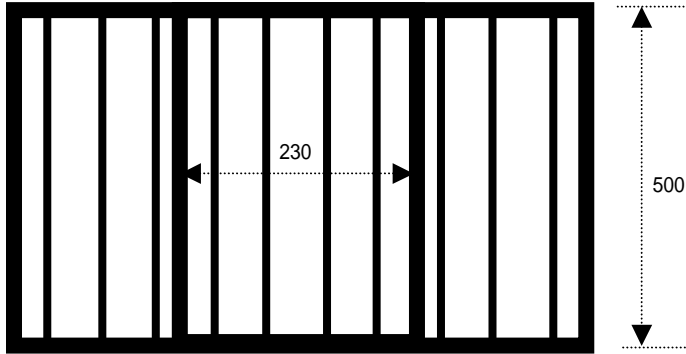

品名: モナアクアキューブ スタンドシンク (MONA Reef model)

シンク外寸size:595x510x170h突起部含む (内寸:537x440x165h)
 アイアン製手作り仕上の為製品により多少の出来栄と寸法誤差が御座います。
 フレーム部分の角材は17角を使用しております。棚受け棒は9角を使用しています。

シンク標準色(ミカゲホワイト) P P製
 特別色や特注色はウレタン塗装仕上げ

品名: モナアクアキューブ スタンドシンク (MONA Natural model)

シンク外寸size:595x510x170h突起部含む (内寸:537x440x165h)
 アイアン製手作り仕上の為製品により多少の出来栄と寸法誤差が御座います。
 フレーム部分の角材は17角を使用しております。棚受け棒は9角を使用しています。

シンク標準色(ミカゲホワイト) P P製
 特別色や特注色はウレタン塗装仕上げ