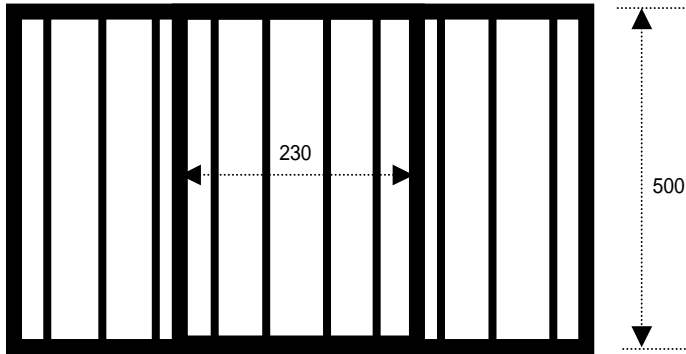

品名: モナアクアキューブ スタンドシンク (MONA Reef model)

シンク外寸size:595x510x170h突起部含む (内寸:537x440x165h)
 アイアン製手作り仕上の為製品により多少の出来栄と寸法誤差が御座います。
 フレーム部分の角材は17角を使用しております。棚受け棒は9角を使用しています。

シンク標準色(ミカゲホワイト) P P製
 特別色や特注色はウレタン塗装仕上げ

品名: モナアクアキューブ スタンドシンク (MONA Natural model)

シンク外寸size:595x510x170h突起部含む (内寸:537x440x165h)
 アイアン製手作り仕上の為製品により多少の出来栄と寸法誤差が御座います。
 フレーム部分の角材は17角を使用しております。棚受け棒は9角を使用しています。

シンク標準色(ミカゲホワイト) P P製
 特別色や特注色はウレタン塗装仕上げ