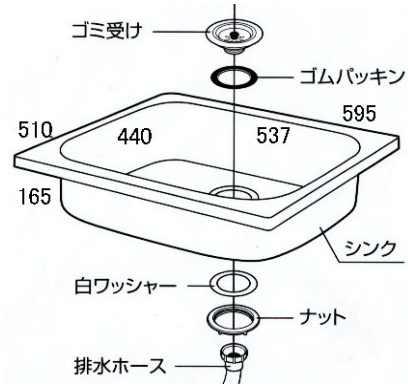

品名: モナアクアキューブ スタンドシンク (MONA Reef model)

シンク外寸size:595x510x170h突起部含む (内寸:537x440x165h)
 アイアン製手作り仕上の為製品により多少の出来栄と寸法誤差が御座います。
 フレーム部分の角材は17角を使用しております。棚受け棒は9角を使用しています。

シンク標準色(ミカゲホワイト) P P製
 特別色や特注色はウレタン塗装仕上げ

品名: モナアクアキューブ スタンドシンク (MONA Natural model)

シンク外寸size:595x510x170h突起部含む (内寸:537x440x165h)
 アイアン製手作り仕上の為製品により多少の出来栄と寸法誤差が御座います。
 フレーム部分の角材は17角を使用しております。棚受け棒は9角を使用しています。

シンク標準色(ミカゲホワイト) P P製
 特別色や特注色はウレタン塗装仕上げ