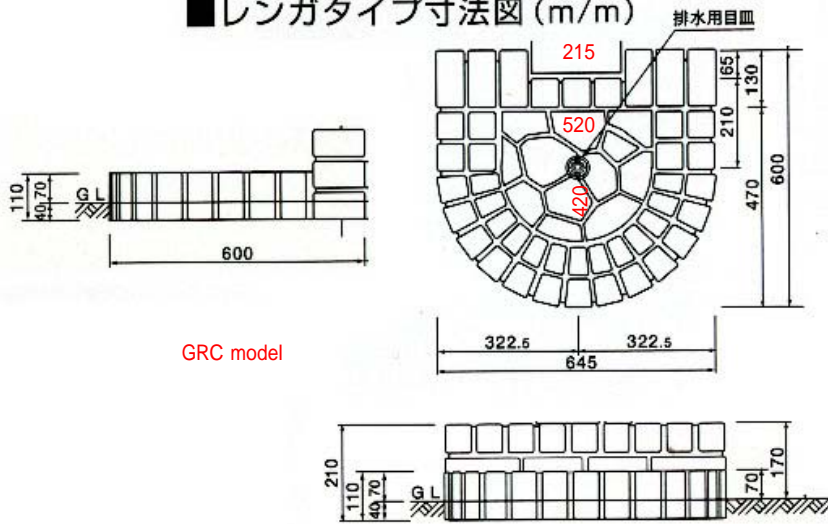

■レンガタイプ寸法図 (m/m)

GRC model

■ストーンタイプ寸法図 (m/m)

FRS model
現行発売未定

Posshel.
Ain Japan
AIN JAPAN