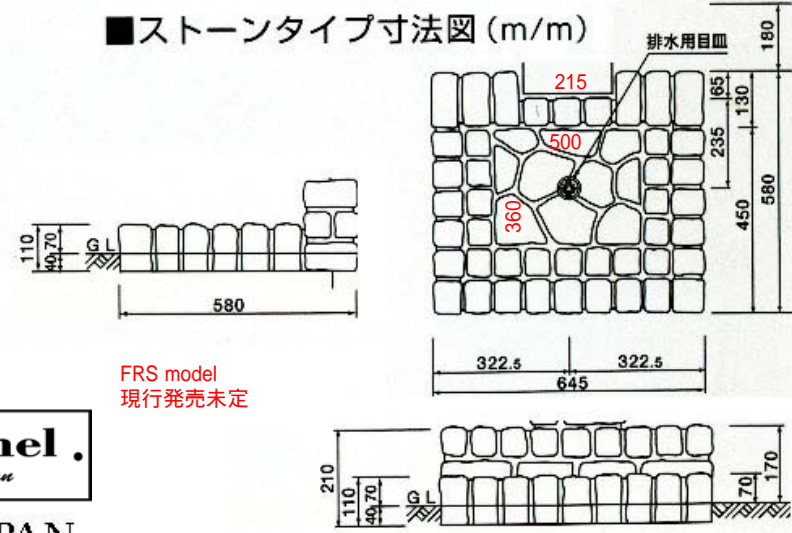

■レンガタイプ寸法図 (m/m)

GRC model

■ストーンタイプ寸法図 (m/m)

FRS model
現行発売未定

Posshel.
Ain Japan
AIN JAPAN