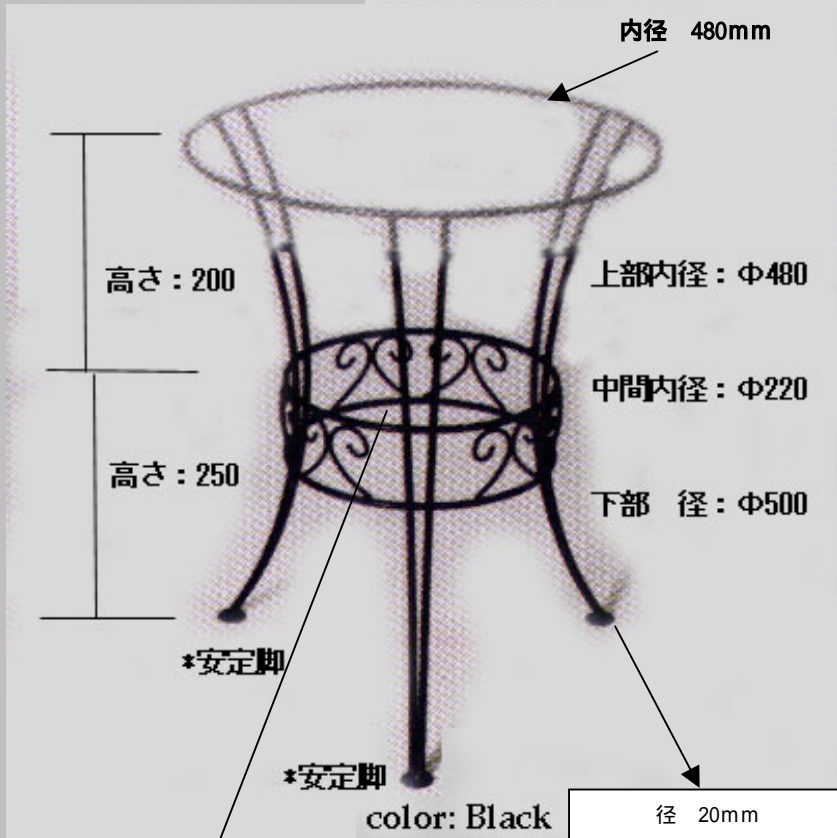

# MAT sink stand 180 model

中間に台(鉄板)を取付  
鉄板(円盤)の外径 220  
内側の径 70(くり抜き穴)