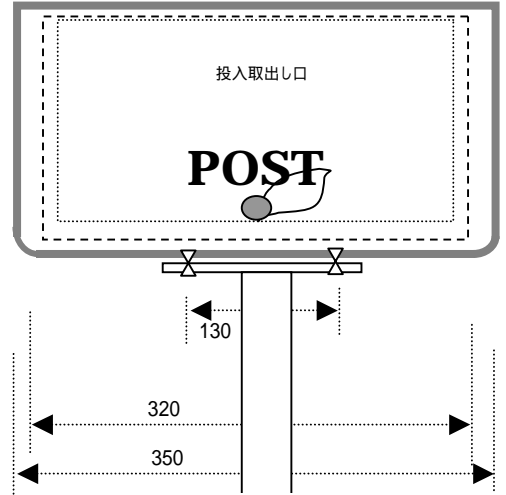

B.L.D 770 POST

B.L.D770 POST model

フルオープン型のボール付属タイプの郵便ポスト

小荷物や雑誌、回覧板等の投入や取出しに便利なシンプル設計

蓋は軽量化と光の反射で熱くなる事を出来るだけ軽減した特殊複合材を採用
ワンポイントに、リアルな葉っぱアイアンレリーフと真鍮製の取っ手でファッション性を演出
蓋はアルミと樹脂の特殊材、本体スチール製 備考:回覧板は地域により異なります。

ボールは台座取付式のアルミボール(埋設式)

【別売オプション部品】 蓋開閉ストッパー(鎖タイプ)

・BOX部のサイドネジ(右・左)は、別売オプション部品を取付ける為のネジです。

・この別売オプションがなくてもご使用上に支障は御座いません。

その為、現在、別売部品の販売はしてありません。

B.L.D727 model

限定品

ボルトナット止め