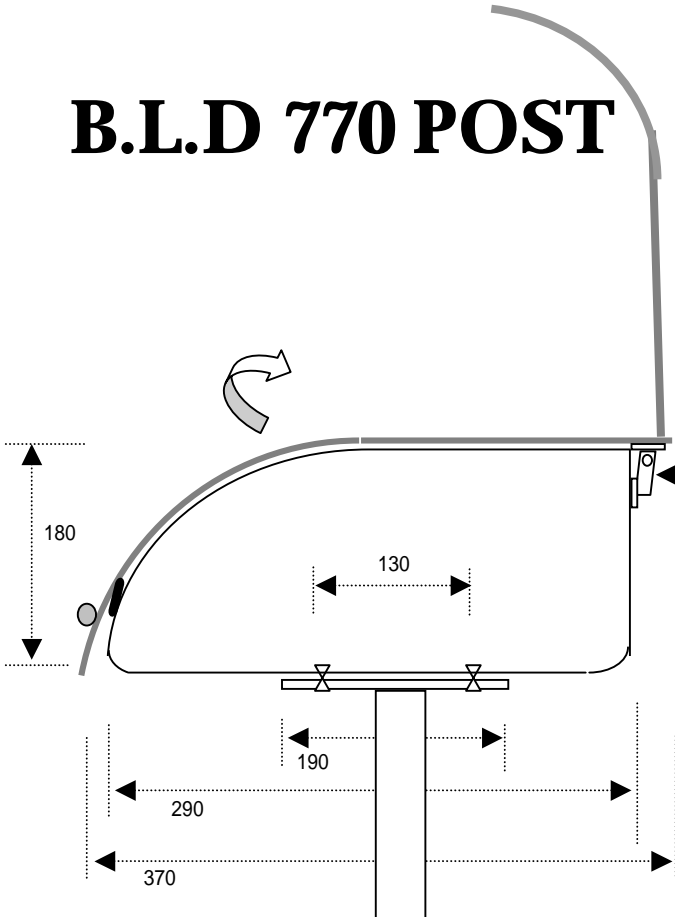

B.L.D 770 POST

B.L.D770 POST model

フルオープン型のボール付属タイプの郵便ポスト

小荷物や雑誌、回覧板等の投入や取出しに便利なシンプル設計

蓋は軽量化と光の反射で熱くなる事を出来るだけ軽減した特殊複合材を採用
ワンポイントに、リアルな葉っぱアイアンレリーフと真鍮製の取っ手でファッション性を演出
蓋はアルミと樹脂の特殊材、本体スチール製 備考:回覧板は地域により異なります。

ボールは台座取付式のアルミボール(埋設式)

【別売オプション部品】 蓋開閉ストッパー(鎖タイプ)

・BOX部のサイドネジ(右・左)は、別売オプション部品を取付ける為のネジです。

・この別売オプションがなくてもご使用上に支障は御座いません。

その為、現在、別売部品の販売はしてありません。

B.L.D727 model

限定品

ボルトナット止め