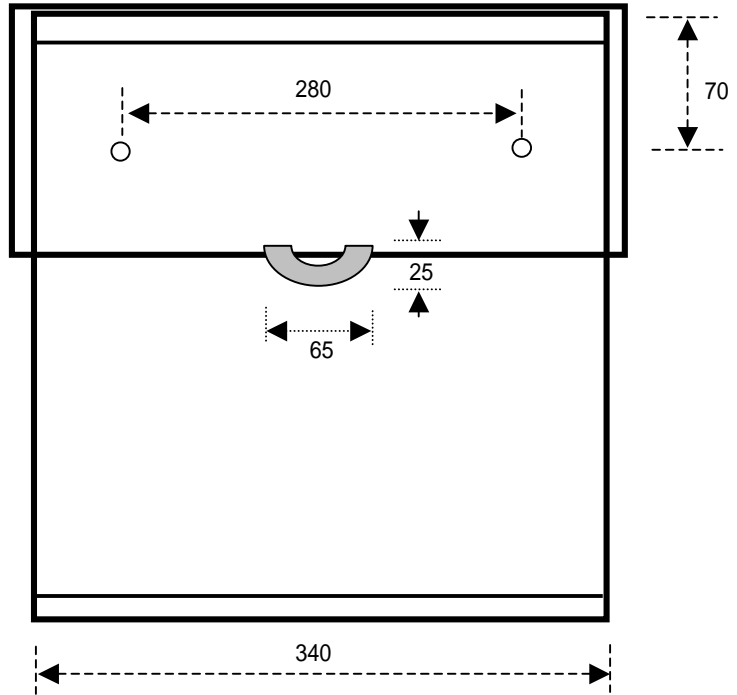

アルミ製(標準品)
戸当りパッキン部分
ステンレス製(特注品も可能)

ALPO-7N (内蓋無し) 取手付き 1.7kg

ALPO-8N (内蓋無し) 取手付き 受注生産品 1.8kg