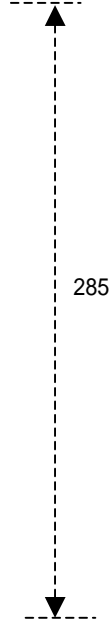

アルミ製(標準品)
戸当りパッキン部分
ステンレス製(特注品も可能)

ALPO-7N (内蓋無し) 取手付き 1.7kg

ALPO-8N (内蓋無し) 取手付き 受注生産品 1.8kg