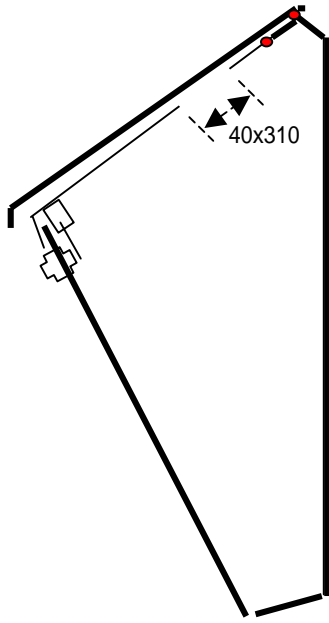

アルミ製(ウレタン塗装仕上)  
鍵仕様(フリーキーロック式)  
戸当りスポンジパッキン使用

## ALPO-7

1.7kg

195

365

285

## ALPO-8

1.8kg

195

365

285

130

340