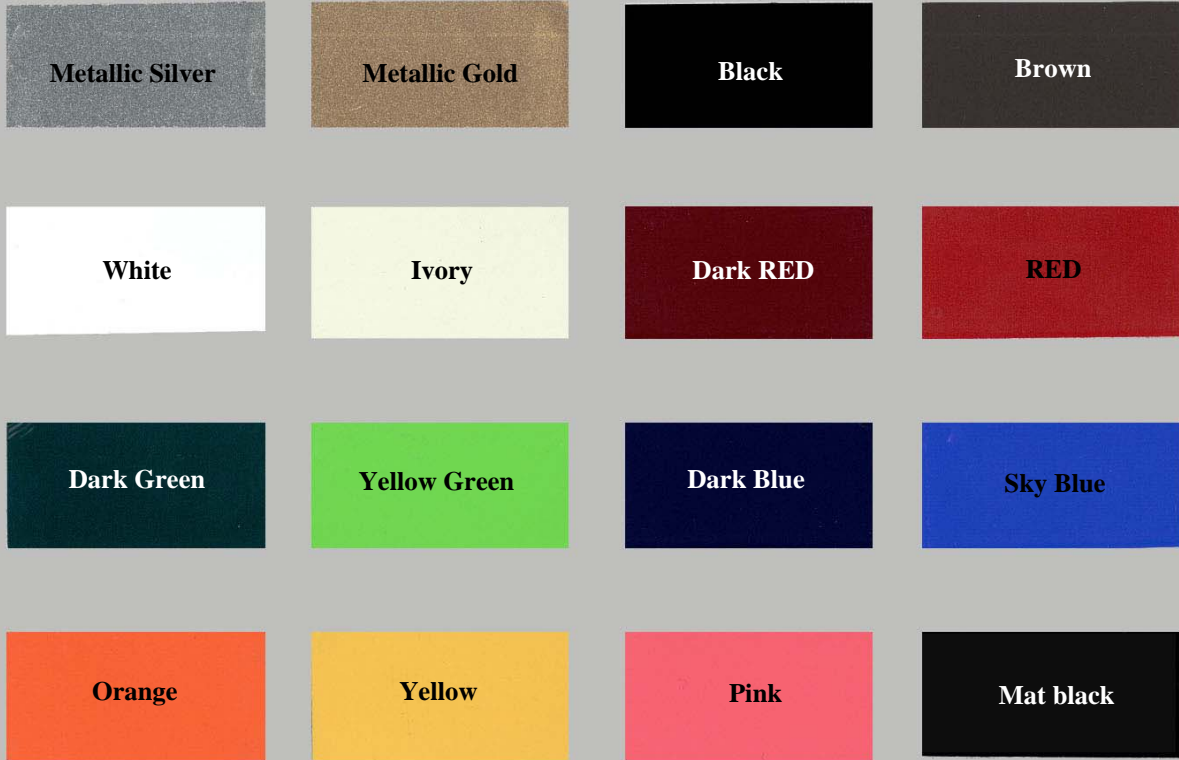

別売サインシート(ネームステッカーカラー)色について

Posshel.
Ats Japan

【注意】 印は特注色につき お問合せ下さい。

艶消し黒

屋上看板や車両・船舶のマーキング等の屋外に使用されているサインシートです。耐候性・耐熱性・耐水性に優れているため、長時間でも変色し難いです。画像のため実際色と多少異なる場合がありますことを予めご理解下さい。画像の色はカッティングシート色です。(ウレタン塗装等とは異なります)

BOSTON JUPO MAIL BOX

PAST-MRC MAIL BOX

Happy post

ENTRANCE

Crystal ART

Crystal Single

上記商品群以外の種類に関しましてはご相談下さい。

書体: JAPAN ①
小泉 中村